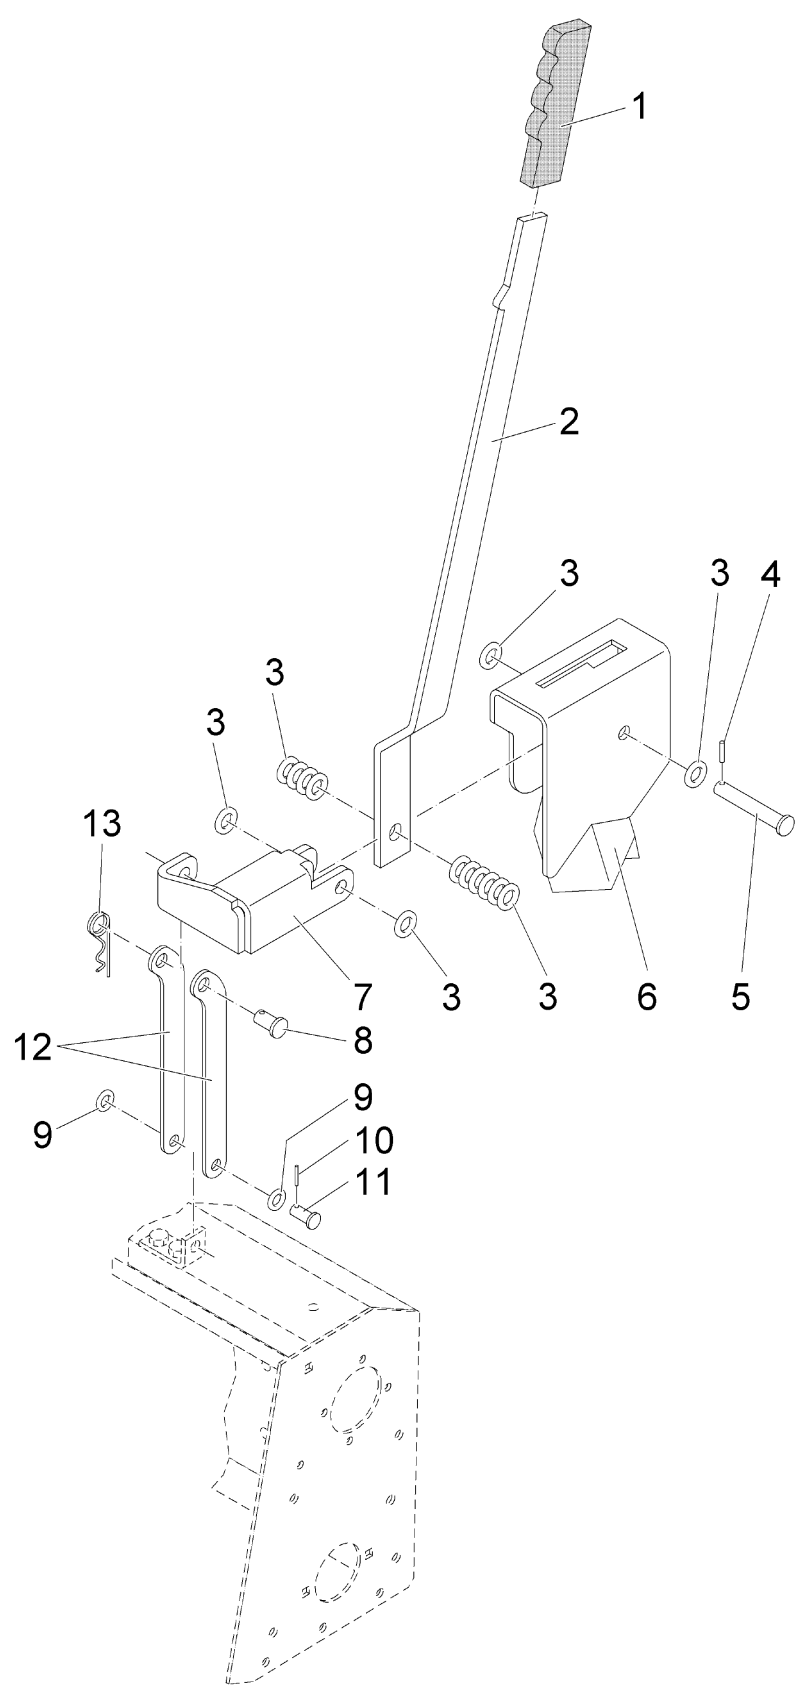

Lifting B910 (7618) (99760400BT40)

B 910

Pos.	Part No.	Material number	Description	Qty.
1	00552970	90325275	Handle	1
2	01056630	90392879	Lever	1
3	00053760	12310058	Washer	14
4	00551410	13280110	Cotter pin	1
5	01056640	13328463	Bolt	1
6	01056650	96088489	Gear shifting gate	1
7	01056660	96087093	Handle	1
8	00138400	13328323	Bolt	1
9	00053750	12310041	Washer	2
10	00054860	13280078	Cotter pin	1
11	00055030	13328547	Bolt	1
12	01056670	90391368	Bracket	2
13	00741270	13851019	Spring cotter	1